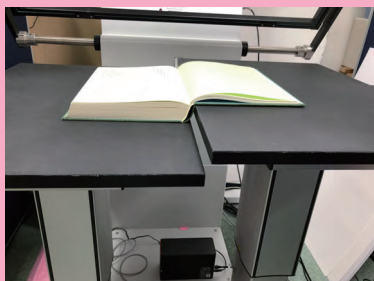

最大 A1サイズ 高速 ブック・スキャンサービス

観音製本や書庫にある図面・資料をこの機会に電子化して
オフィスすっきりのお手伝いいたします！

原稿を上向きのままページを
めくってスキャンします

原稿抑えガラスプレートで
原稿をフラットな状態にします

A1サイズをたった1秒で
高速スキャン

原稿台の左右の高さが最大
25 cmまで下がりますので
分厚い書籍でも綺麗な見開き
状態でスキャンできます

**A1の観音製本を
裁断なしで
スキャンできます**

このように
裏返して押さえつけないので
原稿を傷めません

焦点深度 13cm
厚い製本の中心部分も
黒い影になりにくいです

スキャン・スピード 1秒を
実現する 71メガピクセルの
CMOSセンサー搭載レンズで
スキャンします

【book2net FLASH HD A1】

**高画質
優れたカラー再現性**

このような
原稿もスキャン
できますので
ご相談ください

絵画

掛け軸